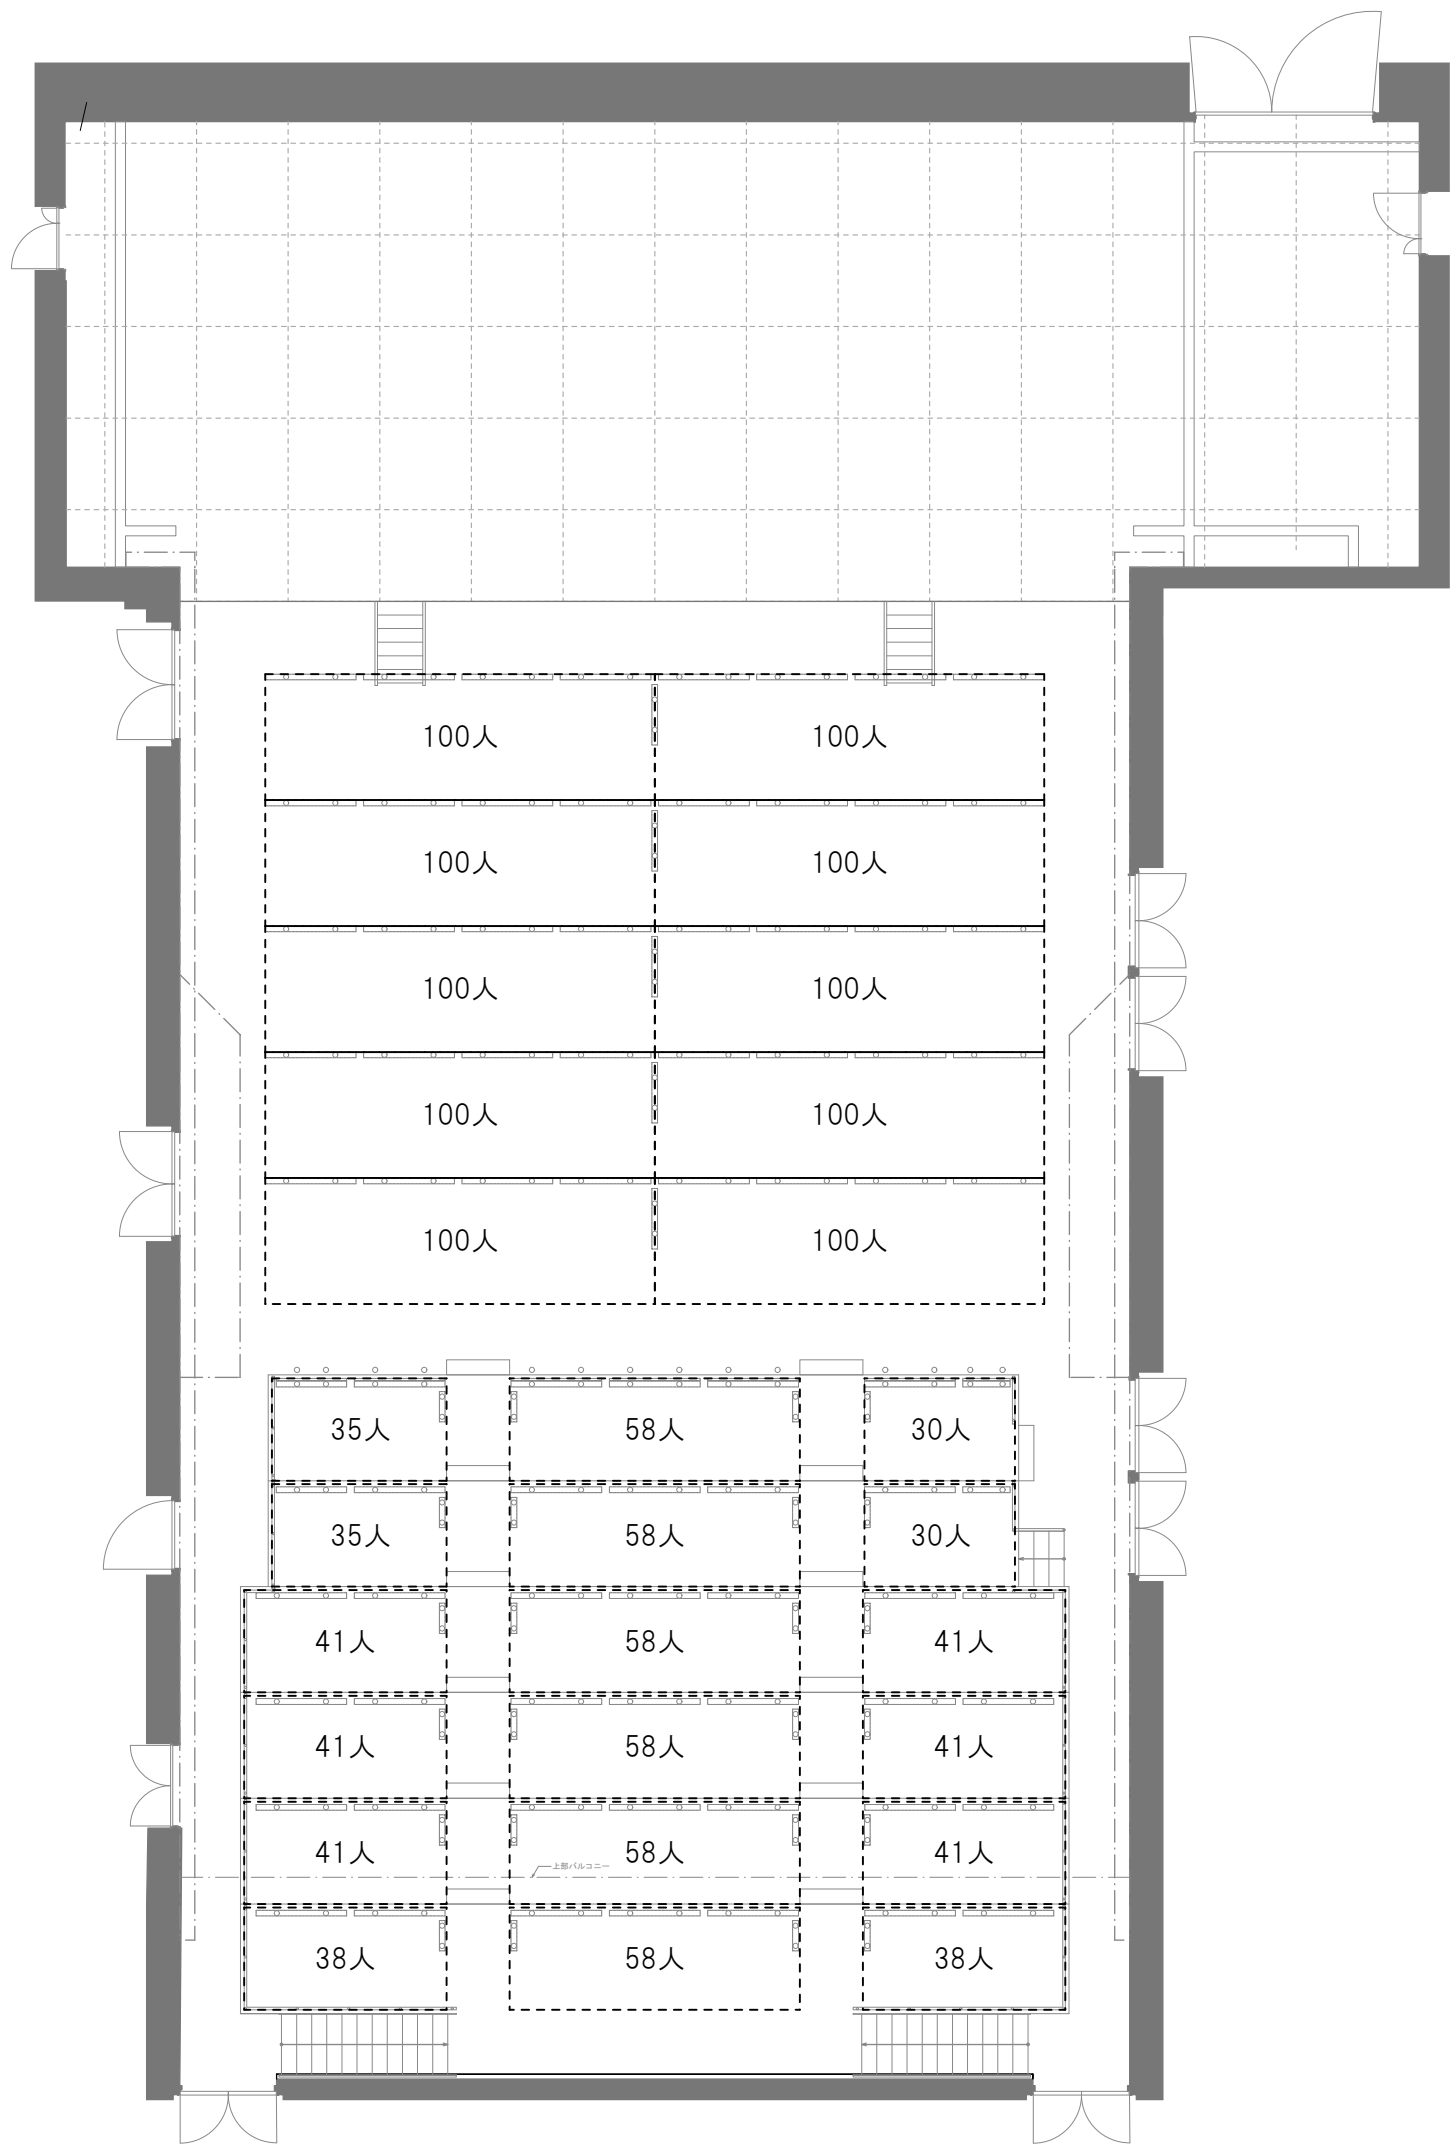

0m 3m 5m 10m

2020. 10月版
※本図面は、予告なく変更される場合があります。

JAPAN PAVILION HALL A		公演名/	演出/	舞台監督/	美術/
ホールA 座席表 (シーティング)		No Scale	照明/	音響/	図面No.
		DATE / /	備考		

0m 3m 5m 10m

2020.7月版
 ※本図面は、予告なく変更される場合があります。

JAPAN PAVILION HALL A		公演名/	演出/	舞台監督/	美術/
ホールA 座席表 (スタンディング) No Scale		DATE / /	照明/	音響/	図面No.
			備考		